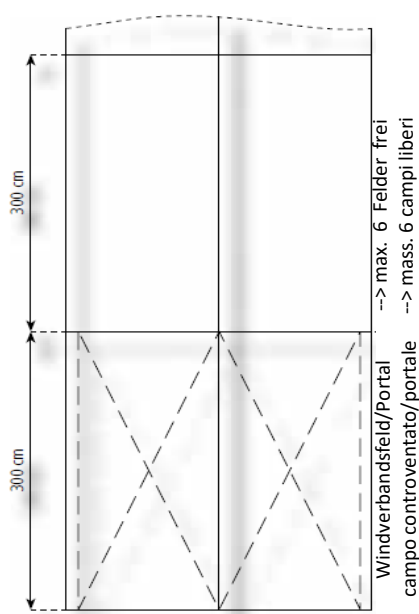

Partyzelt 4,00 m, Seitenhöhe 2,30 m Tenda party 4,00 m, altezza lato 2,30 m

Spannweite / Larghezza

400 cm

Seitenhöhe / altezza lato

230 cm

Firsthöhe / altezza colmo

300 cm

Dachneigung / pendenza falde

20°

Raster / Passo

300 cm

Längstes Bauteil / componente più lunga

400 cm

Minimale Aufstelllänge / lunghezza minima

300 cm

Hauptprofil / profilo principale

84x48 mm / 100x48 mm

Eckverbindungen / tipo incastro

Stielriegel/ad incastro

Windgeschwindigkeit nach DIN

Carico vento in base a DIN

80 km/h Windlast/carico vento
0,3 kN/m²

Anbaumöglichkeiten

Possibilità di ampliamento