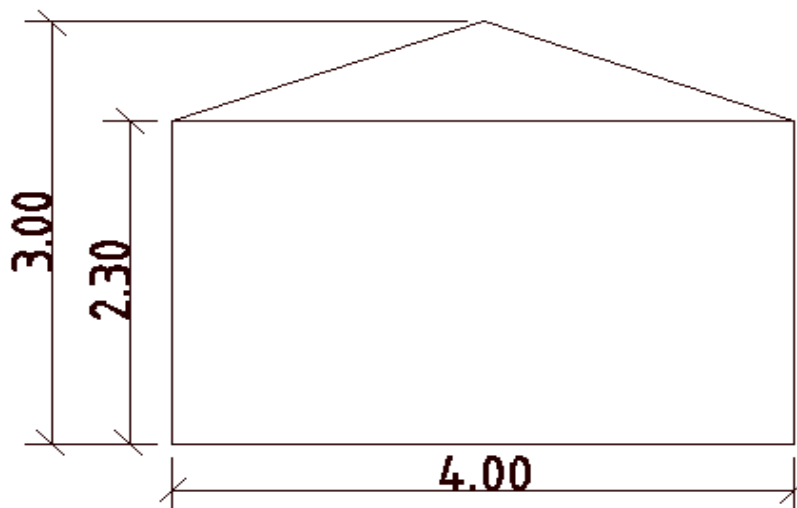

Partyzelt 4,00 m, Seitenhöhe 2,30 m Tenda party 4,00 m, altezza lato 2,30 m

Spannweite / Larghezza

400 cm

Seitenhöhe / altezza lato

230 cm

Firsthöhe / altezza colmo

300 cm

Dachneigung / pendenza falde

20°

Raster / Passo

300 cm

Längstes Bauteil / componente più lunga

400 cm

Minimale Aufstelllänge / lunghezza minima

300 cm

Hauptprofil / profilo principale

84x48 mm / 100x48 mm

Eckverbindungen / tipo incastro

Stielriegel/ad incastro

Windgeschwindigkeit nach DIN

Carico vento in base a DIN

80 km/h Windlast/carico vento
0,3 kN/m²

Anbaumöglichkeiten

Possibilità di ampliamento