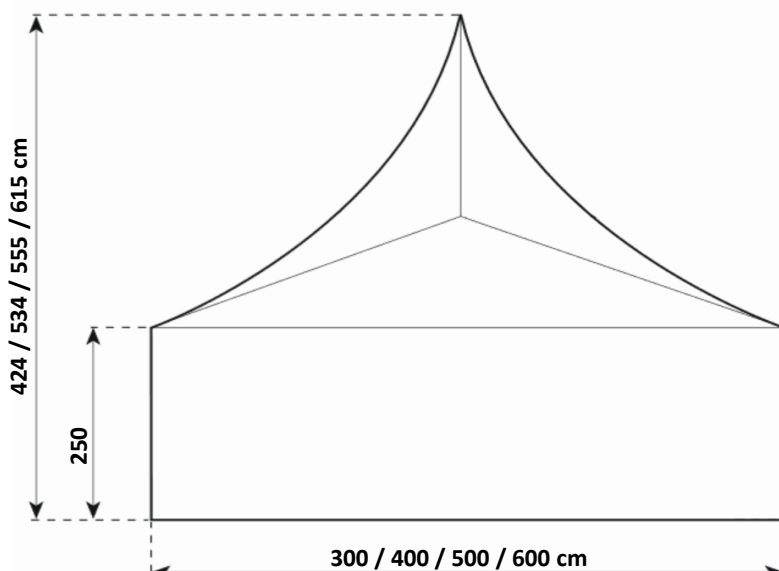

Pagodenzelte 3x3, 4x4, 5x5, 6x6 m, Seitenhöhe 2,50 m Tende a pagoda 3x3, 4x4, 5x5, 6x6 m, altezza lato 2,50 m

Zeltmaß / misura tenda

3x3 - 4x4 - 5x5 - 6x6 m

Seitenhöhe / altezza lato

250 cm

Firsthöhe / altezza colmo

424 - 534 - 555 - 615 cm

Längstes Bauteil / componente più lunga

290 - 390 - 490 - 590 cm

Eckverbindungen / tipo incastro

Stielriegel/ad incastro

Anbaumöglichkeiten

Possibilità di ampliamento

Fußboden / pavimentazione